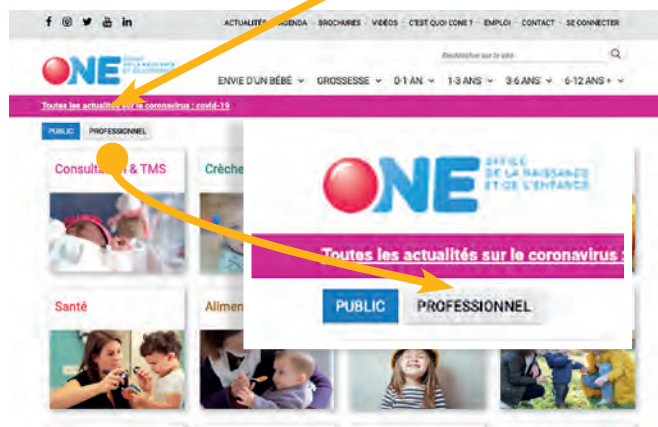

ONE.BE : TOUTES LES INFORMATIONS POUR LES PROFESSIONNELS DE L'ACCUEIL PETITE ENFANCE EN 2-3 CLICS !

Depuis sa mise en ligne en mai 2019, le nouveau site web de l'ONE est en constante évolution. ONE.BE s'adresse à chacun, parents comme professionnels de l'enfance et ne passe bien évidemment pas à côté de toute la dimension liée à la mission Accueil de l'ONE.

Le souhait de l'Office est de faire de cet espace un lieu où l'information destinée aux professionnels est facilement identifiable et accessible. Pour ce faire, un cheminement logique a été élaboré. A partir de la page d'accueil du site, destinée au grand public, le professionnel de l'Accueil peut rapidement se diriger vers la partie du site qui le concerne.

Cette page est périodiquement alimentée d'actualités. Ces actualités permettent de rester informés sur ce qui est amené à évoluer. C'est là notamment que se retrouvent les informations liées à la Réforme Accueil Petite Enfance, comme par exemple, les étapes de la transformation ou encore le processus préparatoire pour les porteurs de projet désirant ouvrir un milieu d'accueil.