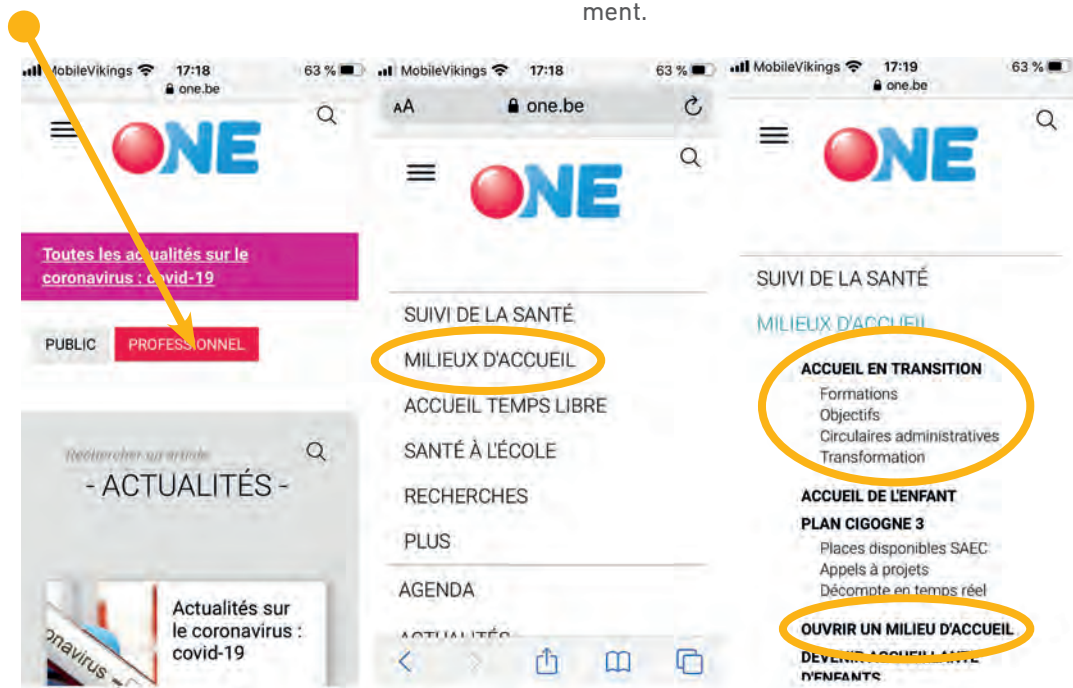

A partir des Smartphones ou des tablettes, la navigation est quasiment la même.

Plutôt que d'être horizontal, le menu est adapté aux écrans plus petits, ce qui fait qu'il se déroule verticalement.