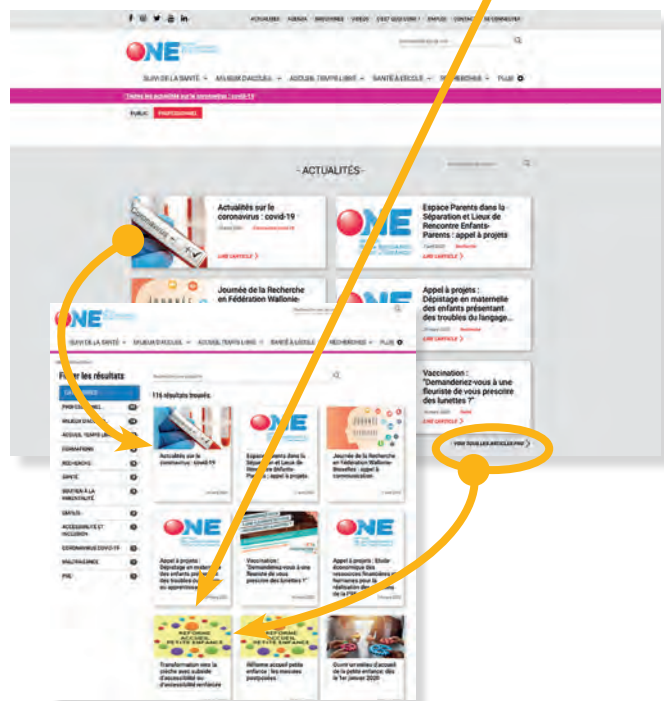

ONE.BE : TOUTES LES INFORMATIONS POUR LES PROFESSIONNELS DE L'ACCUEIL PETITE ENFANCE EN 2-3 CLICS !

Depuis sa mise en ligne en mai 2019, le nouveau site web de l'ONE est en constante évolution. ONE.BE s'adresse à chacun, parents comme professionnels de l'enfance et ne passe bien évidemment pas à côté de toute la dimension liée à la mission Accueil de l'ONE.

Le souhait de l'Office est de faire de cet espace un lieu où l'information destinée aux professionnels est facilement identifiable et accessible. Pour ce faire, un cheminement logique a été élaboré. A partir de la page d'accueil du site, destinée au grand public, le professionnel de l'Accueil peut rapidement se diriger vers la partie du site qui le concerne.

Cette page est périodiquement alimentée d'actualités. Ces actualités permettent de rester informés sur ce qui est amené à évoluer. C'est là notamment que se retrouvent les informations liées à la Réforme Accueil Petite Enfance, comme par exemple, les étapes de la transformation ou encore le processus préparatoire pour les porteurs de projet désirant ouvrir un milieu d'accueil.